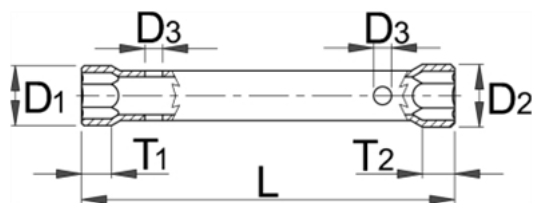

### Описание

- материал: хром-молибден
- ковани, изцяло закалени
- хромиран в съответствие със стандарт EN 12540
- изработен в съответствие със стандарт DIN 896 (само за метрични размери)

### Технически параметри

Код	Размер	L	D1	D2	D3	T1	T2	Степен	Степен	Степен	Степен
6006 96	6 x 7	105	10	11.2	6.3	8	8	28	4A	10	-
6006 97	8 x 9	105	12.7	14	6.3	9	9	39	4A	10	-
6006 98	8 x 10	120	12.8	15	6.3	8	8	64	4A	10	-
6006 99	10 x 11	120	15.5	16.7	6.3	10	10	64	4A	10	-
6007 00	12 x 13	140	18.2	19.5	8.5	12	12	104	4A	10	-
6007 17	13 x 17	150	20	24.6	10.5	13	13	144	4A	10	-
6007 01	14 x 15	140	21.2	22.3	8.5	14	14	134	4A	10	-
6007 18	14 x 17	150	21.2	24.6	10.5	13	13	142	4A	10	-
6007 02	16 x 17	150	23.5	24.6	10.5	15	15	158	4A	10	-
6079 57	16 x 18	100	23.5	25.8	10.5	14	14	118	4A	10	-
6007 19	17 x 19	160	24.6	27	12.5	16	16	183	4A	10	-
6079 58	17 x 21	165	24.6	29.3	12.5	16	16	199	4A	10	-
6007 03	18 x 19	155	25.8	27	12.5	16	16	184	4A	10	-
6050 43	18 x 21	160	25.8	29.3	12.5	16	16	165	4A	10	-
6050 44	19 x 22	170	27	31.4	12.5	18	18	266	4A	10	-
6079 60	19 x 24	160	27	33.7	14.5	20	20	230	4A	10	-
6007 05	20 x 22	165	29	31.4	12.5	18	18	269	4A	10	-
6007 06	21 x 23	165	30.3	32.5	14.5	20	20	282	4A	5	-
6079 62	22 x 24	160	31.4	33.7	14.5	20	20	299	4A	5	-
6007 07	24 x 26	180	33.7	36	14.5	22	22	356	4A	5	-
6007 23	24 x 27	190	33.7	37.2	14.5	22	22	374	4A	5	-
6007 08	25 x 28	200	34.8	38.3	16.5	24	24	432	1E	5	-
6079 64	27 x 29	200	38.1	40.5	16.5	25	25	521	1E	5	-
6176 33	27 x 30	200	38.1	41.6	16.5	25	25	528	1E	5	-
6007 09	27 x 32	200	38.1	44	16.5	27	27	536	1E	5	-
6025 57	30 x 32	200	41.6	44	16.5	27	27	585	1E	5	-
6031 28	30 x 36	215	42.6	49.6	18.5	28	28	730	1E	5	-
6031 29	36 x 41	215	51.6	57.4	18.5	31	31	1070	1E	5	-
6185 75	41 x 46	235	52	57	22	34	34	1555	1E	1	-
6185 76	46 x 50	235	59	63	22	68	68	2030	1E	1	-
6185 77	50 x 55	235	63	68	22	75	75	2030	1E	1	-